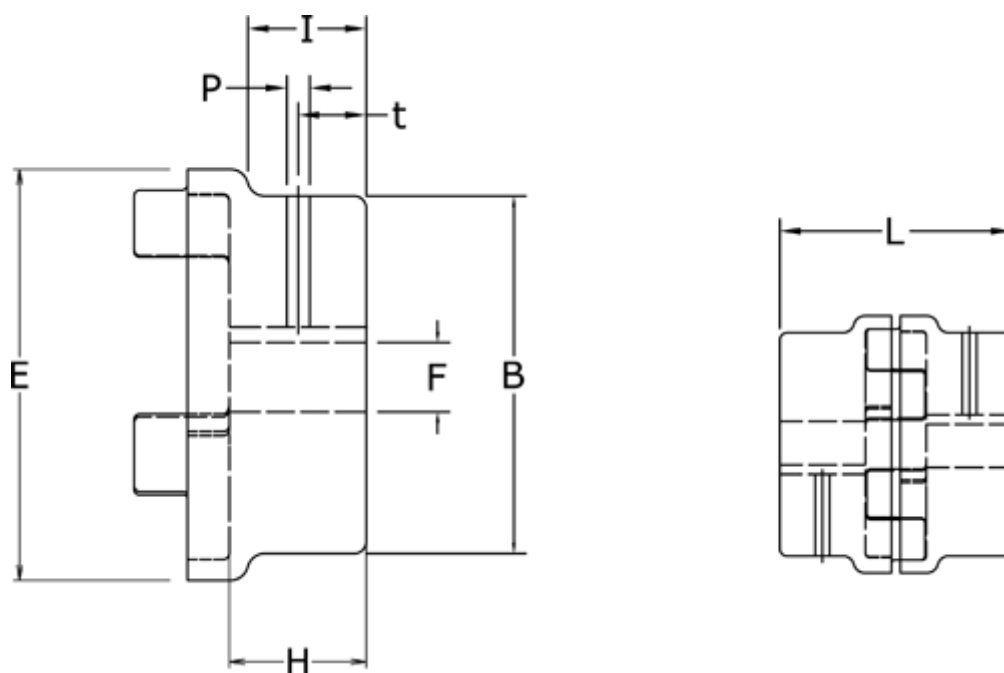

Varenummer: 3304028AGG16
Beskrivelse: Koblingshalvpart Klonex 28/38A
GG Støbejern, Boring 16H7 m/not og skrue

Mål

B = 48
E = 65
F = 16
H = 35
I = 28
L = 90
P = M6
t = 15